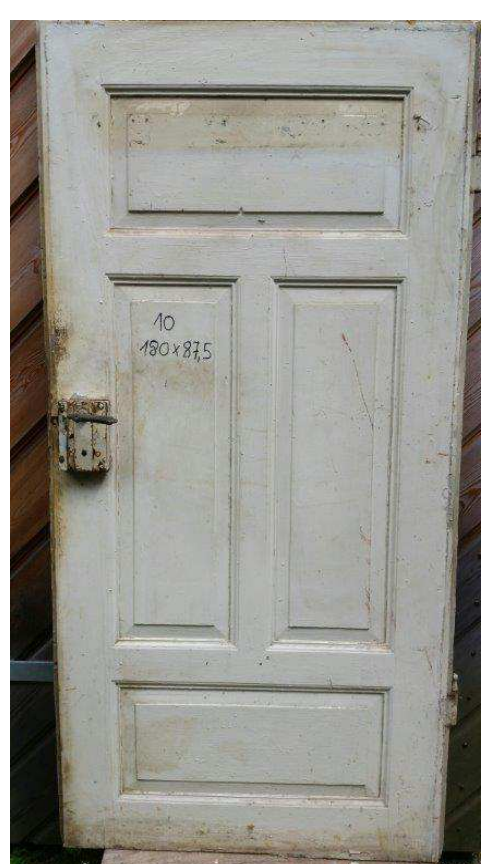

198 x 91 cm

214 x 83 cm

214 x 83 cm

189 x 77 cm

184 x 100 cm

180 x 87,5 cm

Höhe: 313 x Breite: 194 cm
Türmaß: Höhe: 237 x Breite: 178 cm

Seitenmaß: Höhe: 295 x Breite: 103 cm
Preis; 2000,00€