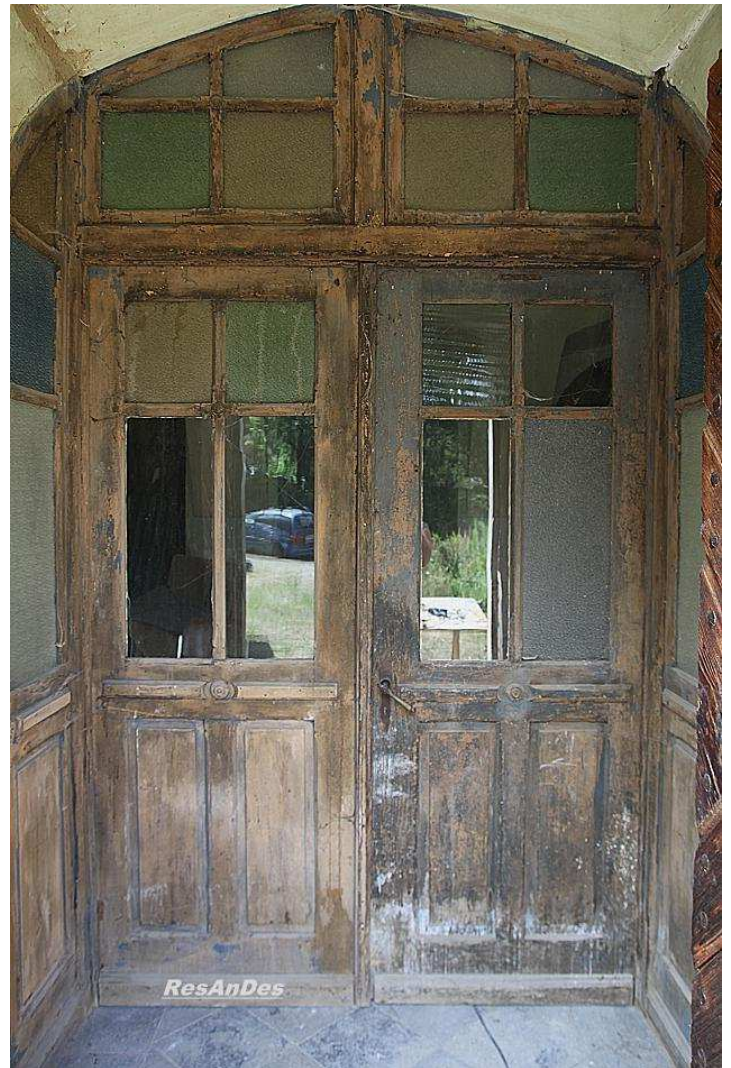

198 x 91 cm

214 x 83 cm

214 x 83 cm

189 x 77 cm

184 x 100 cm

180 x 87,5 cm

Höhe: 313 x Breite: 194 cm
Türmaß: Höhe: 237 x Breite: 178 cm

Seitenmaß: Höhe: 295 x Breite: 103 cm
Preis; 2000,00€