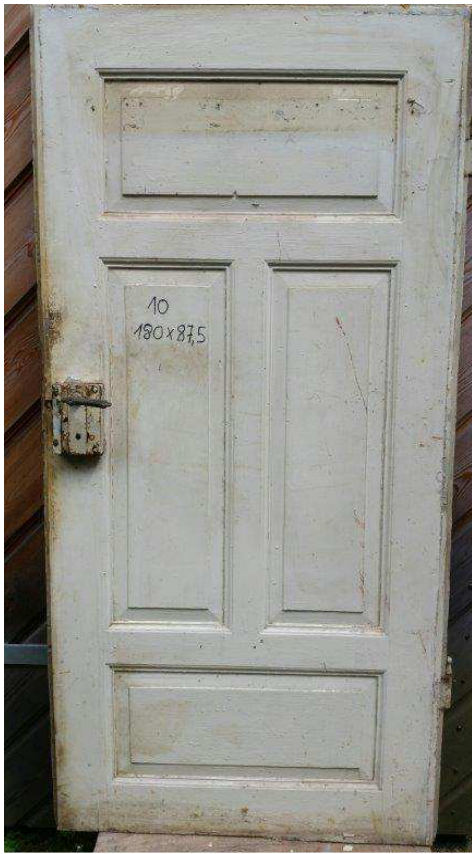

198 x 91 cm

214 x 83 cm

214 x 83 cm

189 x 77 cm

181 x 78 cm

184 x 100 cm

180 x 87,5 cm

190 x 120 cm

Höhe: 313 x Breite: 194 cm
Türmaß: Höhe: 237 x Breite: 178 cm

Seitenmaß: Höhe: 295 x Breite: 103 cm
Preis; 2000,00€

**Der Preis beträgt im Bergeszustand 100,00€ Netto. - Abgelaugt; 250,00€ Netto.
Die Preise sind Netto Zzgl, Mwst. und Versand.**