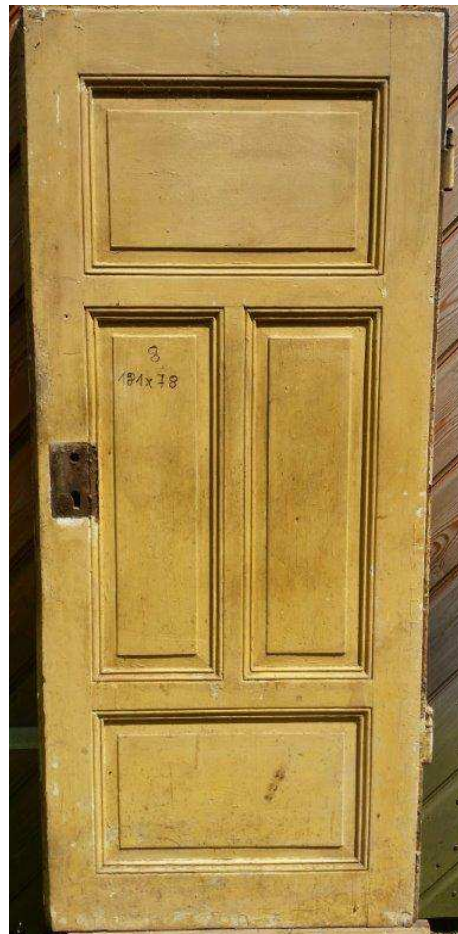

198 x 91 cm

214 x 83 cm

214 x 83 cm

189 x 77 cm

181 x 78 cm

184 x 100 cm

180 x 87,5 cm

178 x 86 cm

Höhe: 313 x Breite: 194 cm
Türmaß: Höhe: 237 x Breite: 178 cm

Seitenmaß: Höhe: 295 x Breite: 103 cm
Preis; 2000,00€

Der Preis beträgt im Bergezustand 100,00€ Netto. - Abgelaugt; 200,00€ Netto.

Die Preise sind Netto Zzgl, Mwst. und Versand.