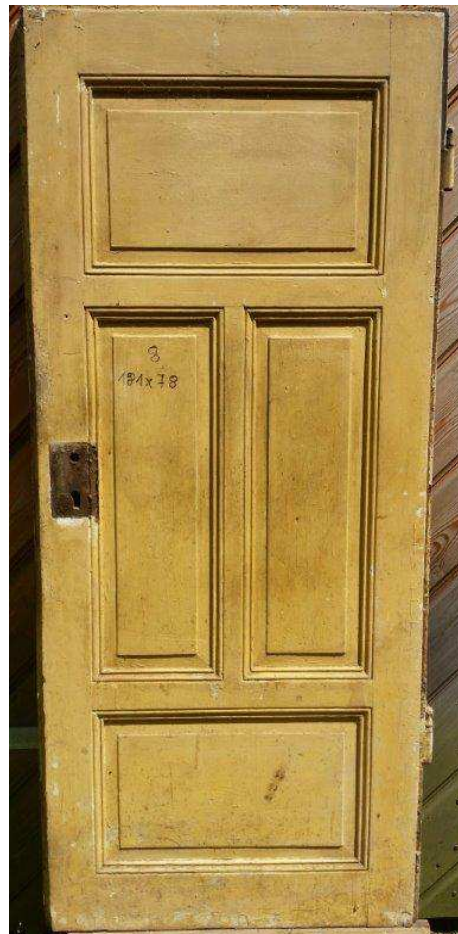

198 x 91 cm

214 x 83 cm

214 x 83 cm

189 x 77 cm

181 x 78 cm

184 x 100 cm

180 x 87,5 cm

190 x 120 cm

Höhe: 313 x Breite: 194 cm
Türmaß: Höhe: 237 x Breite: 178 cm

Seitenmaß: Höhe: 295 x Breite: 103 cm
Preis; 2000,00€

**Der Preis beträgt im Bergeszustand 100,00€ Netto. - Abgelaugt; 250,00€ Netto.
Die Preise sind Netto Zzgl, Mwst. und Versand.**