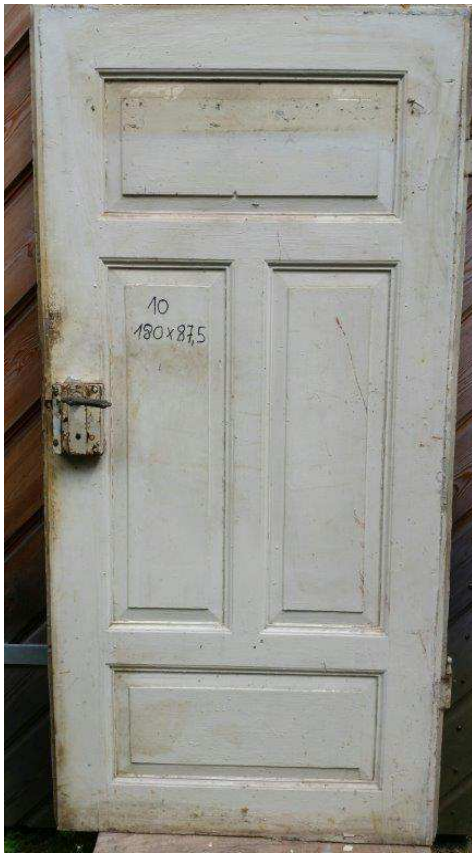

198 x 91 cm

214 x 83 cm

214 x 83 cm

189 x 77 cm

181 x 78 cm

184 x 100 cm

180 x 87,5 cm

178 x 86 cm

Höhe: 313 x Breite: 194 cm
Türmaß: Höhe: 237 x Breite: 178 cm

Seitenmaß: Höhe: 295 x Breite: 103 cm
Preis; 2000,00€

Der Preis beträgt im Bergezustand 100,00€ Netto. - Abgelaugt; 200,00€ Netto.

Die Preise sind Netto Zzgl, Mwst. und Versand.